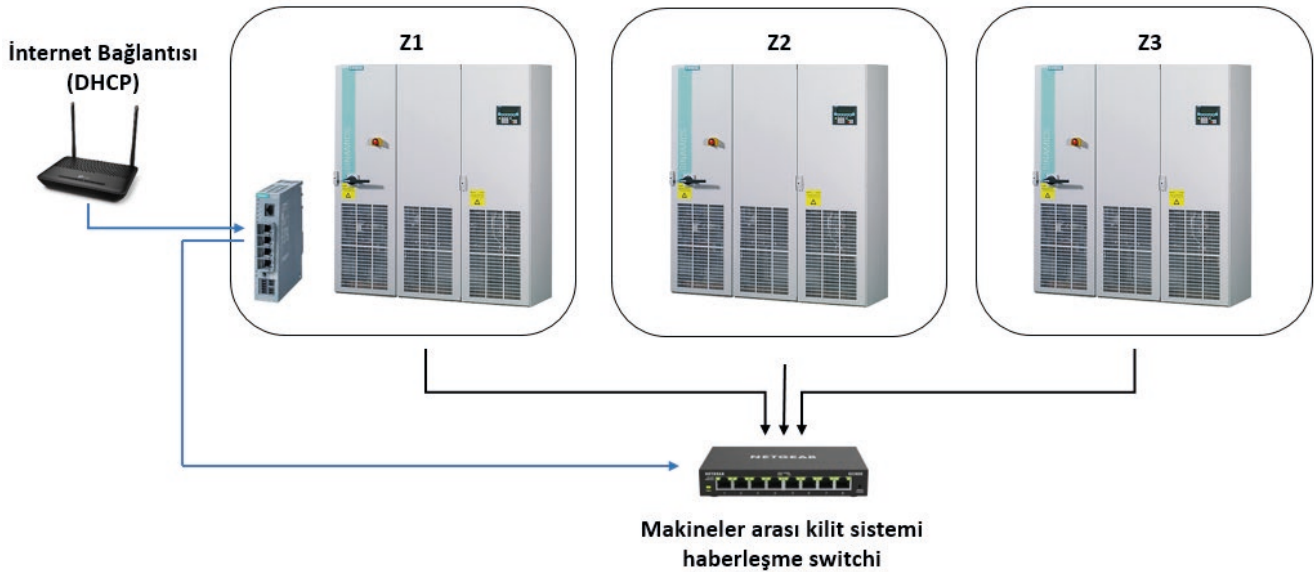

Uzak Erişim Sistemi (RAS) Bağlantı Şeması

BUCKAU-WOLF GMBH

Nordstrasse 41
41515 Grevenbroich
Germany

Phone: +49 2181 602-400
Fax: +49 2181 602-342
E-Mail: supraton@buckau-wolf.com